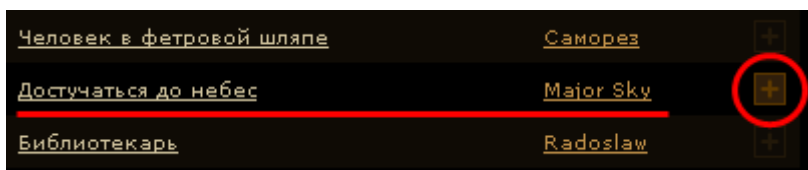

Найдите мою работу и нажмите плюсик напротив неё:

Поздравляю! Вы успешно проголосовали: