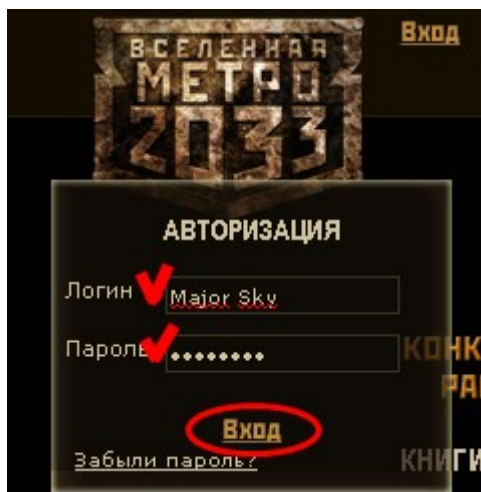

В новом окне откроется сайт «Вселенной метро 2033», где будет написано следующее:

Регистрация пользователя успешно подтверждена.

Вы не авторизованы. Для продолжения работы необходимо нажать кнопку "Вход" затем ввести логин и пароль, указанные Вами при регистрации

Поздравляю! Вы успешно зарегистрировались и теперь можно голосовать. Для этого нужно войти на сайт под своим логином. Находим в верхнем левом углу кнопку «Вход», жмём её.

Всплывёт окошко ввода логина и пароля. Вводим свои данные, указанные при регистрации и жмём «Вход».