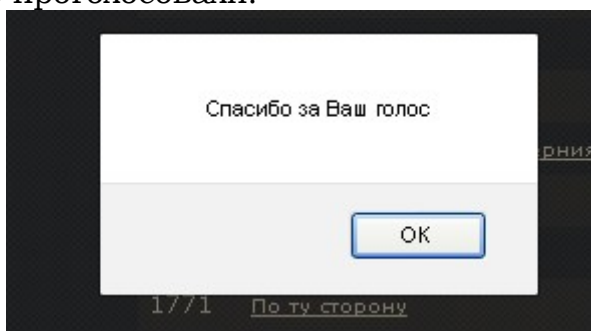

СПАСИБО ВАМ БОЛЬШОЕ!!!